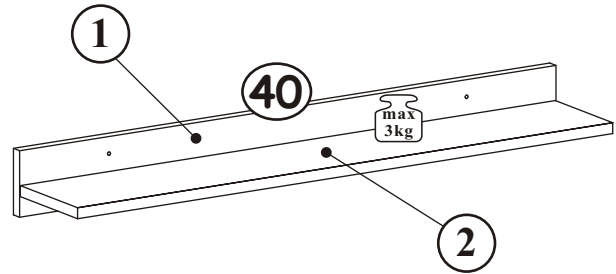

# RICO 20--RC TYP 30 / TYP 40

**30**

NO	Dim.			Col-No	Qty
1	218	379	16	1	2
2	218	362	16	1	2
4	1380	380	16	1	2
6	546	212	16	1	1
7	542	246	3	1	1

60 min

**40**

NO	Dim.			Col-No	Qty
1	900	97	16	1	1
2	898	150	16	1	1

RICO 20--RC TYP 30 / TYP 40

A1 x16  ø8x36	B4 x16 	B5 x16  ø15x12	G5 x16 	E25 x2  Ø35 H=16	E4 x2  H=2
KL x1  L-32mm.	UP6 x2  UPØ4x30	D10 x8  USØ3,5x13	KR1 x4 	L1 x2 	G12 x2  Ø14
UP13 x10  UPØ3x16	I2 x8 	G2 x1 	B11 x5  Ø7x50	G4 x5 	

1

A1	
x16	ø8x36

B5	
x16	ø15x12

2

B4	
x16	

RICO 20--RC TYP 30

3

E4

x2

H=2

4

D10

x4

USØ3,5x13

E25

x2