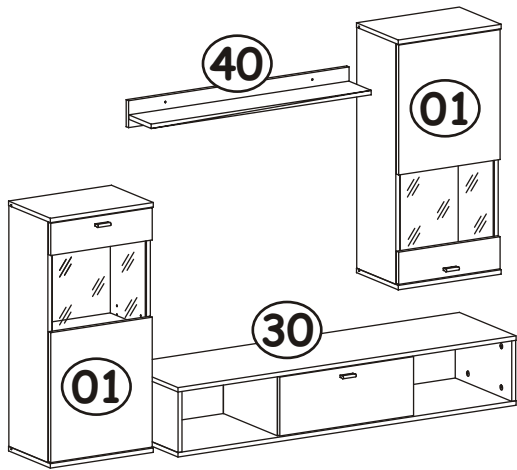

# RICO 20--RC TYP 30 / TYP 40

**30**

NO	Dim.			Col-No	Qty
1	218	379	16	1	2
2	218	362	16	1	2
4	1380	380	16	1	2
6	546	212	16	1	1
7	542	246	3	1	1

60 min

**40**

NO	Dim.			Col-No	Qty
1	900	97	16	1	1
2	898	150	16	1	1

RICO 20--RC TYP 30 / TYP 40

A1 x16  ø8x36	B4 x16 	B5 x16  ø15x12	G5 x16 	E25 x2  Ø35 H=16	E4 x2  H=2
KL x1  L-32mm.	UP6 x2  UPØ4x30	D10 x8  USØ3,5x13	KR1 x4 	L1 x2 	G12 x2  Ø14
UP13 x10  UPØ3x16	I2 x8 	G2 x1 	B11 x5  Ø7x50	G4 x5 	

1

A1	
x16	ø8x36

B5	
x16	ø15x12

2

B4	
x16	

RICO 20--RC TYP 30

3

E4

x2

H=2

4

D10

x4

USØ3,5x13

E25

x2