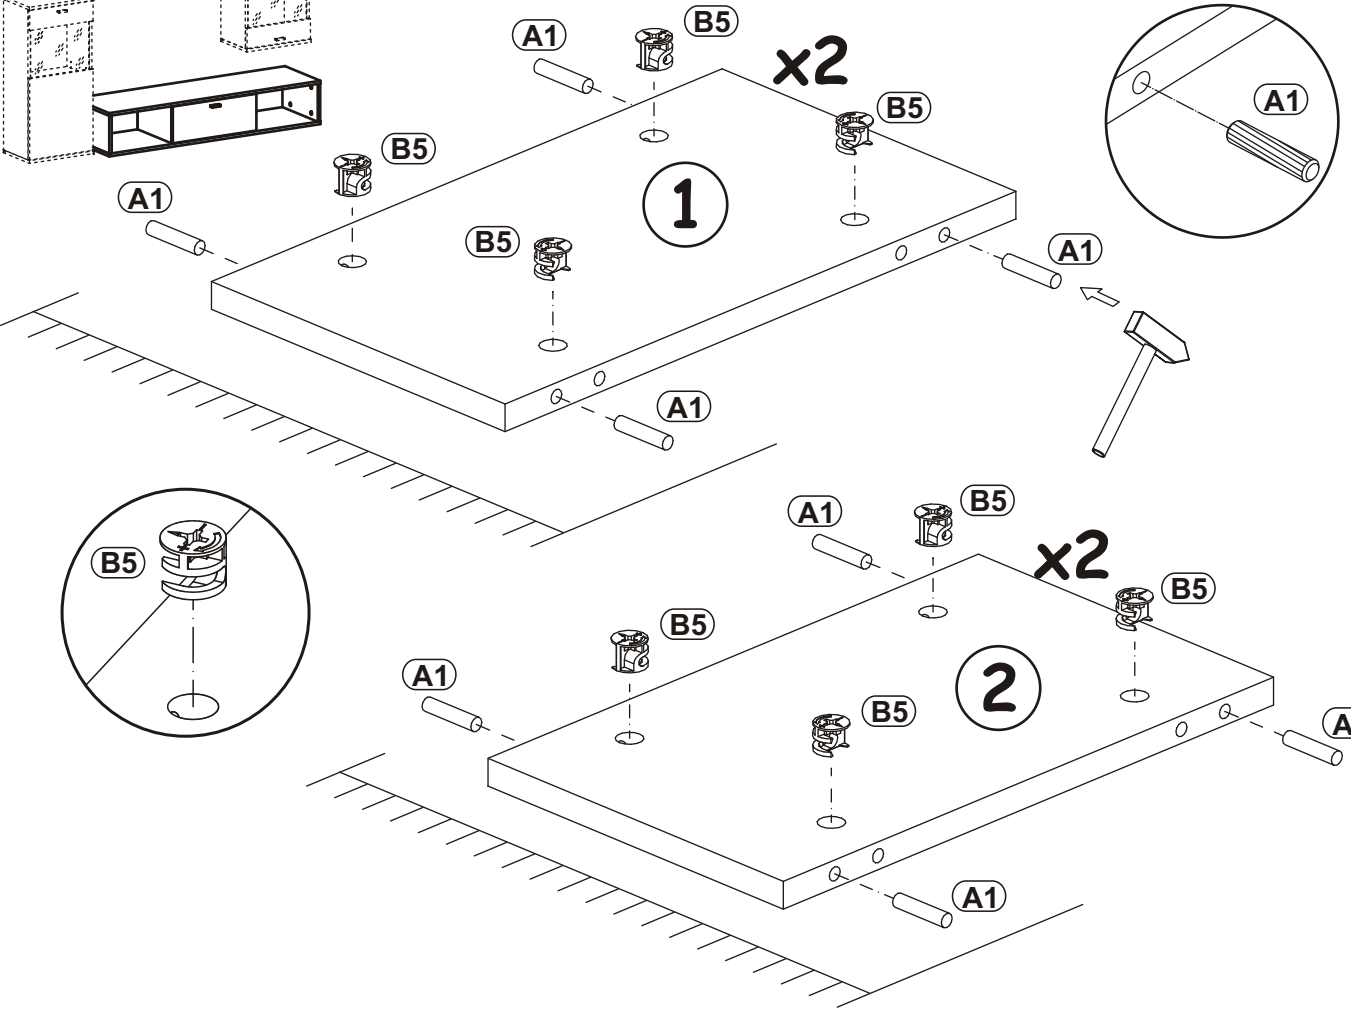

RICO 20--RC TYP 30 / TYP 40

A1 x16  ø8x36	B4 x16 	B5 x16  ø15x12	G5 x16 	E25 x2  Ø35 H=16	E4 x2  H=2
KL x1  L-32mm.	UP6 x2  UPØ4x30	D10 x8  USØ3,5x13	KR1 x4 	L1 x2 	G12 x2  Ø14
UP13 x10  UPØ3x16	I2 x8 	G2 x1 	B11 x5  Ø7x50	G4 x5 	

1

A1	
x16	ø8x36

B5	
x16	ø15x12

2

B4	
x16	

RICO 20--RC TYP 30

3

E4

x2

H=2

4

D10

x4

USØ3,5x13

E25

x2

8

L1	
x2	

KR1	
x2	

D10	
x4	USØ3,5x13

9

10

KL		UP6	
x1	L-32mm.	x2	UPØ4x30

B11		G4	
x5	Ø7x50	x5	