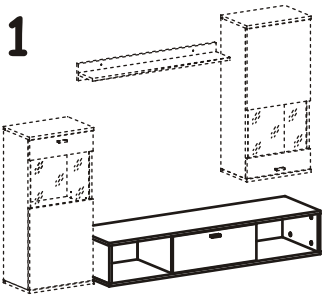

# RICO 20--RC TYP 30 / TYP 40

**30**

NO	Dim.			Col-No	Qty
1	218	379	16	1	2
2	218	362	16	1	2
4	1380	380	16	1	2
6	546	212	16	1	1
7	542	246	3	1	1

60 min

**40**

NO	Dim.			Col-No	Qty
1	900	97	16	1	1
2	898	150	16	1	1

RICO 20--RC TYP 30 / TYP 40

A1 x16  ø8x36	B4 x16 	B5 x16  ø15x12	G5 x16 	E25 x2  Ø35 H=16	E4 x2  H=2
KL x1  L-32mm.	UP6 x2  UPØ4x30	D10 x8  USØ3,5x13	KR1 x4 	L1 x2 	G12 x2  Ø14
UP13 x10  UPØ3x16	I2 x8 	G2 x1 	B11 x5  Ø7x50	G4 x5 	

1

A1	
x16	ø8x36

B5	
x16	ø15x12

2

B4	
x16	

RICO 20--RC TYP 30

3

E4

x2

H=2

4

D10

x4

USØ3,5x13

E25

x2