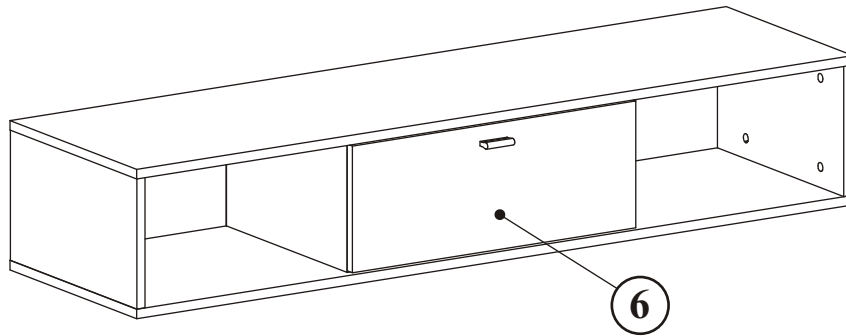

# RICO 20--RC TYP 30 / TYP 40

**30**

NO	Dim.			Col-No	Qty
1	218	379	16	1	2
2	218	362	16	1	2
4	1380	380	16	1	2
6	546	212	16	1	1
7	542	246	3	1	1

60 min

**40**

NO	Dim.			Col-No	Qty
1	900	97	16	1	1
2	898	150	16	1	1

RICO 20--RC TYP 30 / TYP 40

A1 x16  ø8x36	B4 x16 	B5 x16  ø15x12	G5 x16 	E25 x2  Ø35 H=16	E4 x2  H=2
KL x1  L-32mm.	UP6 x2  UPØ4x30	D10 x8  USØ3,5x13	KR1 x4 	L1 x2 	G12 x2  Ø14
UP13 x10  UPØ3x16	I2 x8 	G2 x1 	B11 x5  Ø7x50	G4 x5 	

1

A1	
x16	ø8x36

B5	
x16	ø15x12

2

B4	
x16	

RICO 20--RC TYP 30

3

E4

x2

H=2

4

D10

x4

USØ3,5x13

E25

x2